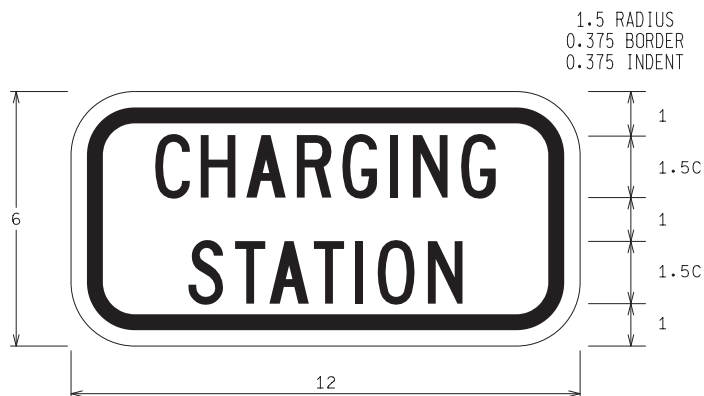

R7-8c

- COLORS
- LEGEND - Green (REFL.)
 - BACKGROUND - WHITE (REFL.)
 - EV ACCENT - BLUE (REFL.)
 - EV SYMBOL - WHITE (REFL.)

*SEE PAGE 6-12.1 FOR SYMBOL

R7-8cP

- COLORS
- LEGEND - Green (REFL.)
 - BACKGROUND - WHITE (REFL.)